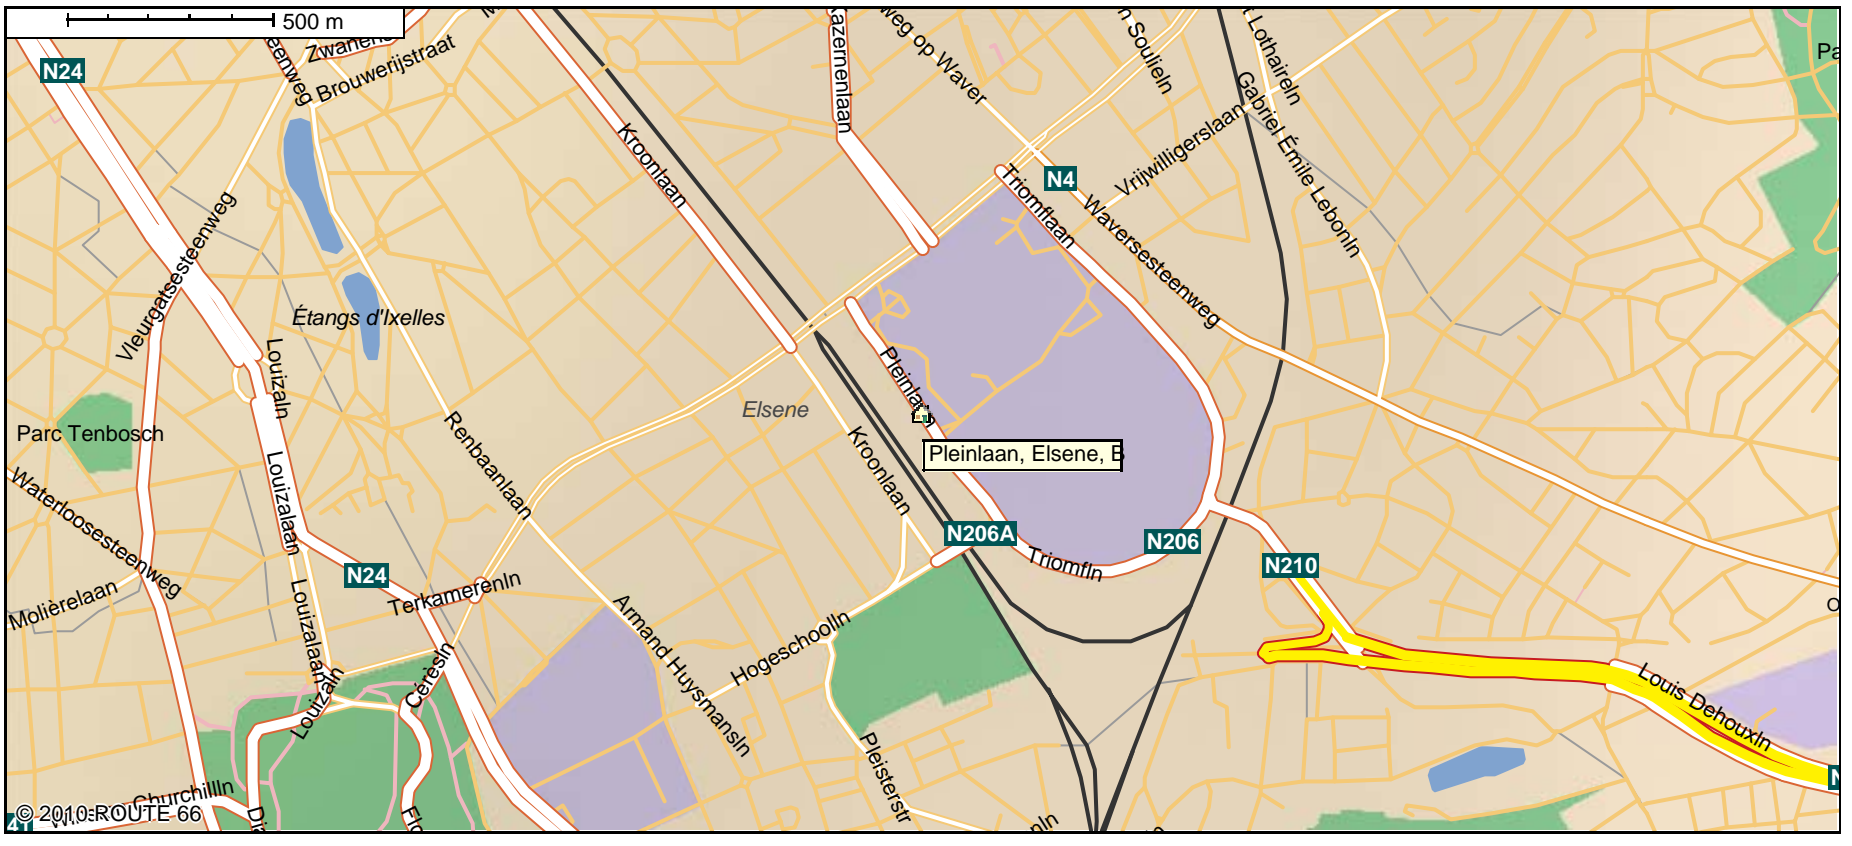

1 km

Pleinlaan, Elsene, B

© 2010 ROUTE 66

N24

N24

N4

N206A

N206

N210

Pleinlaan, Elsene, B

Étangs d'Ixelles

Parc Tenbosch

© 2010: ROUTE 66

200 m

Pleinlaan, Elsene, B

Université Libre de Bruxelles