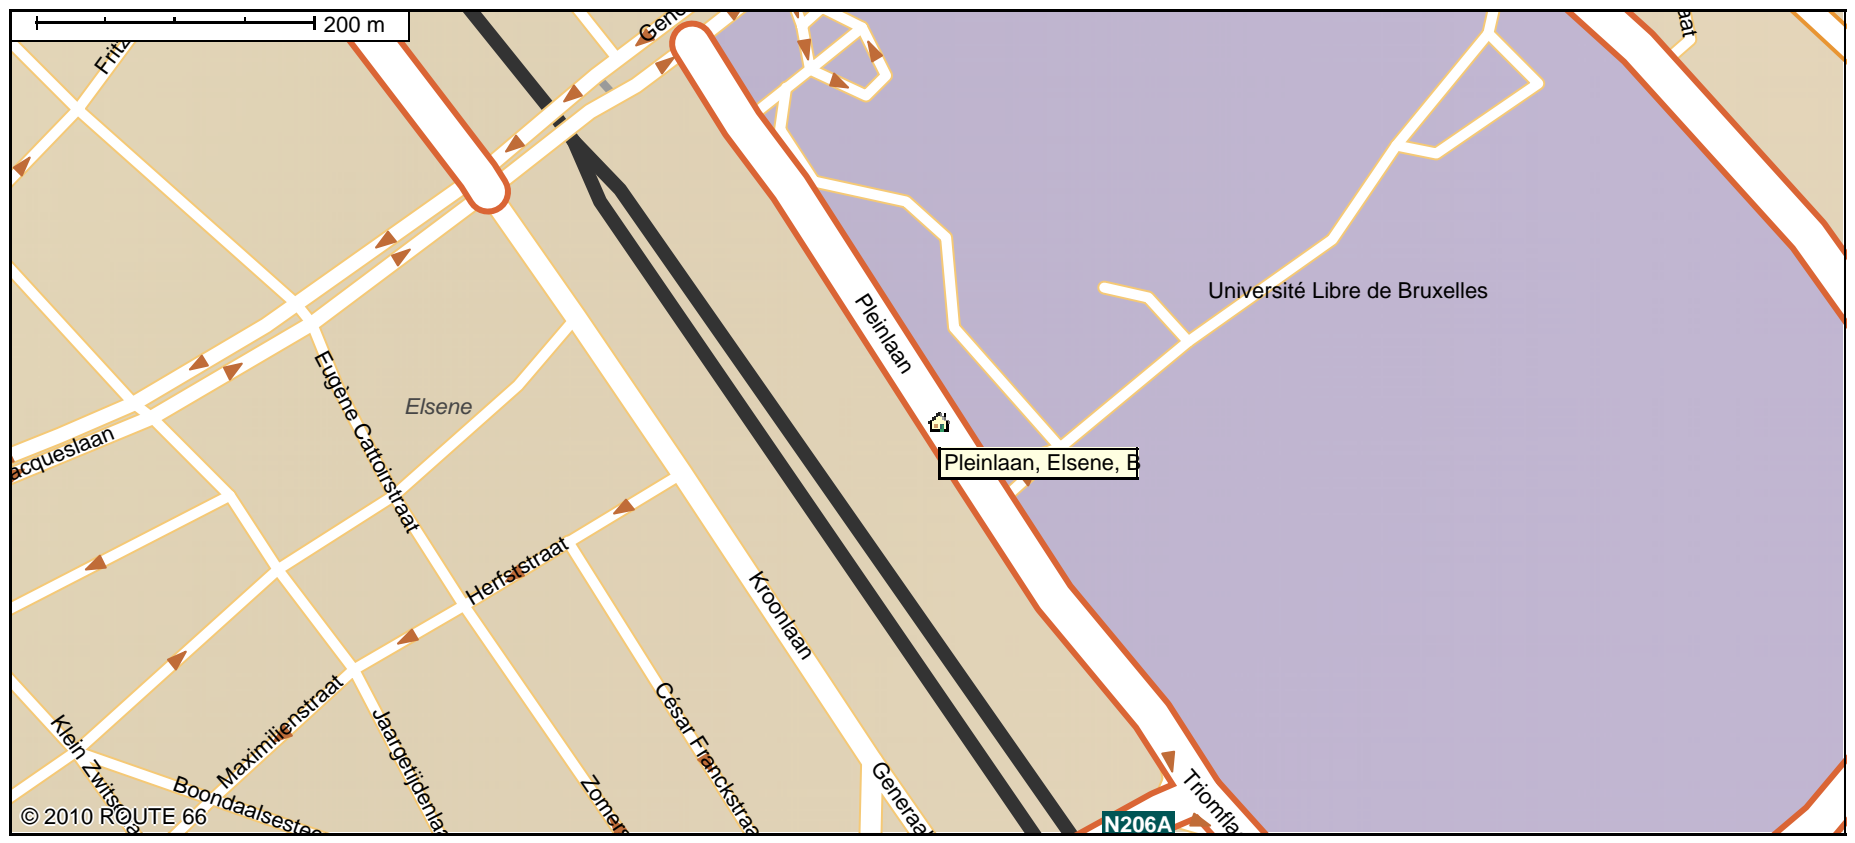

N210

Pleinlaan, Elsene, B

Étangs d'Ixelles

Parc Tenbosch

© 2010: ROUTE 66

200 m

Pleinlaan, Elsene, B

Université Libre de Bruxelles