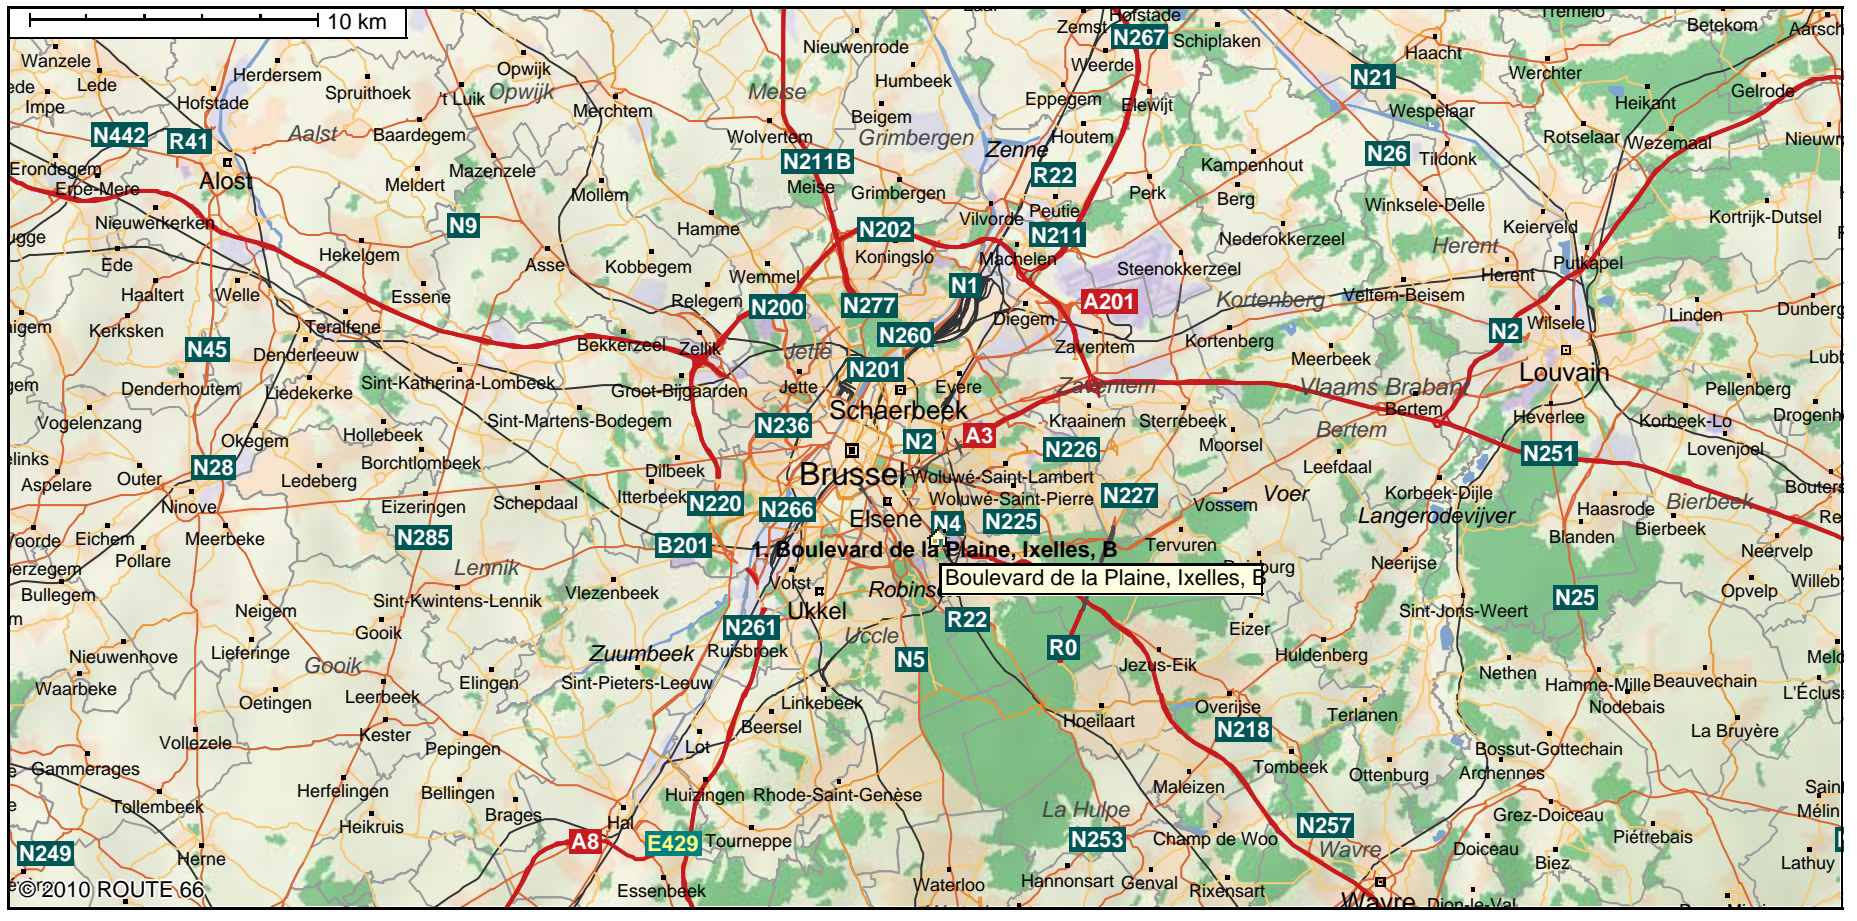

10 km

Boulevard de la Plaine, Ixelles, B

Boulevard de la Plaine, Ixelles, B

500 m

Elsene

N248

N205

R21

N24

N225

R22

1. Boulevard de la Plaine, Ixelles, B
Boulevard de la Plaine, Ixelles, B

N206A

N206

N210

N24

R22

200 m

1. Boulevard de la Plaine, Ixelles, B
Boulevard de la Plaine, Ixelles, B

N206A

N206